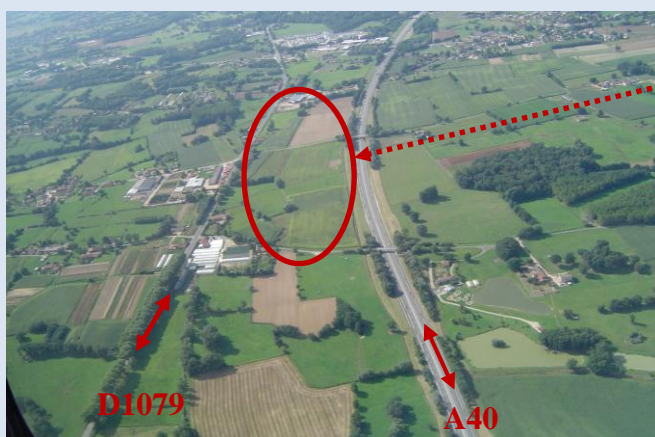

LES ZONES D'ACTIVITÉS INTERCOMMUNALES

En cours de commercialisation

1. ZA de Charlemagne

- Surface totale viabilisée : 4 hectares
- 13 lots commercialisables

2. Pépinière d'entreprises route de Pont-de-Vaux

- Capacité d'accueil : 6 lots

En projet

3. ZA du Buchet

- Surface totale : 15 hectares

4. Zone d'activité Commerciale de la Glaine

- Surface totale de la zone : 1 hectare

Pour tous renseignements s'adresser à :